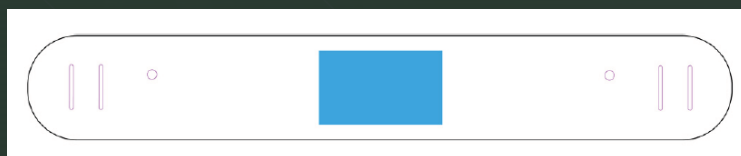

SICREA SAGL
COVID-19
▶ **Prodotti per vivere
in sicurezza**

Visiere facciali protettive KIDS e BABY

Per la protezione dei più piccoli.

Disponibile in due misure BABY per i bimbi fino a 5 anni e KIDS per bambini dai 6 anni, con sagome e colori diversi (TOPO - GATTO - NEUTRA)

FASCIA PERSONALIZZABILE 1-4 COLORI

Fornite stese da montare, in un pratico kit con istruzioni di montaggio in italiano. La visiera è apribile e adatta anche a chi indossa gli occhiali

NON E' UN DPI (uso civile) | Made in Italy

Per info: sicrea.led@gmail.com

Porta mascherine da tasca o da borsetta

Per avere una mascherina sempre pronta ben stesa e perfettamente pulita!

Proponiamo contenitore pieghevole portamascheina in PPL. Neutro oppure colorato - personalizzabile con stampa da 1 a 4 colori o incisione del vostro logo!